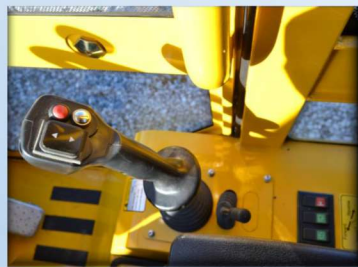

EUROTRAC W13