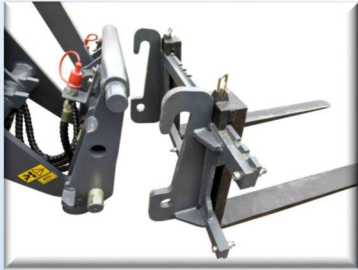

# EUROTRAC W13

Kubota V2403

## STANDAARD VOORZIEN VAN:

- Eigen gewicht - 2.880 Kg / 3.200 Kg
- Hydrostaat aandrijving
- Joystick bediening
- Hydraulisch snelwissel
- 4 cilinder Kubota V2403 diesel motor
- Extra hydraulische aansluiting
- Werklampen/ Zwaailamp

## Technische gegevens

Model	W13
Maten	(mm)
A Totale lengte met standaard bak	4830
B Totale lengte zonder bak	3700
C As-centrum tot snelwissel	480
D Wielbasis	1860
E Overhang achter	1190
F Totale hoogte machine	2250
H Zithoogte	1410
J Max. werkhogte	3920
K Max. hoogte van snelwissel	3220
L Max. hefhoogte horizontaal	2910
M Max. dumphoogte bij min. dumpafstand	2315
N Min. dumpafstand	750
O Graafdiepte	65
P Totale breedte	1340
Q Spoorbreedte	1110
S Bodemvrijheid	255
T Max. draaicirkel buitenzijde met bak	2635
U Max. draaicirkel buitenzijde	2320
V Max. draaicirkel binnenzijde	1200
W Draaihoek	45°
X Inhaalhoek bij max. hefhoogte	43°
Y Max. uitkiphoek	45°
Z Inhaalhoek op bodem	28°
a Oprijhoek (max.)	
<b>Bandenmaat</b>	
11.5/80-15.3 EM	1340