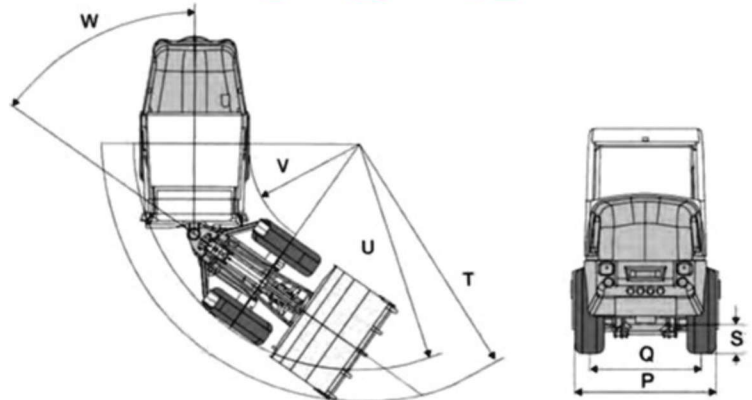

## STANDAARD VOORZIEN VAN:

- Eigen gewicht - 2.880 Kg / 3.200 Kg
- Hydrostaat aandrijving
- Joystick bediening
- Hydraulisch snelwissel
- 4 cilinder Kubota V2403 diesel motor
- Extra hydraulische aansluiting
- Werklampen/ Zwaailamp

## Technische gegevens

Model	W13
Maten	(mm)
A Totale lengte met standaard bak	4830
B Totale lengte zonder bak	3700
C As-centrum tot snelwissel	480
D Wielbasis	1860
E Overhang achter	1190
F Totale hoogte machine	2250
H Zithoogte	1410
J Max. werkhogte	3920
K Max. hoogte van snelwissel	3220
L Max. hefhoogte horizontaal	2910
M Max. dumphoogte bij min. dumpafstand	2315
N Min. dumpafstand	750
O Graafdiepte	65
P Totale breedte	1340
Q Spoorbreedte	1110
S Bodemvrijheid	255
T Max. draaicirkel buitenzijde met bak	2635
U Max. draaicirkel buitenzijde	2320
V Max. draaicirkel binnenzijde	1200
W Draaihoek	45°
X Inhaalhoek bij max. hefhoogte	43°
Y Max. uitkiphoek	45°
Z Inhaalhoek op bodem	28°
a Oprijhoek (max.)	
<b>Bandenmaat</b>	
11.5/80-15.3 EM	1340