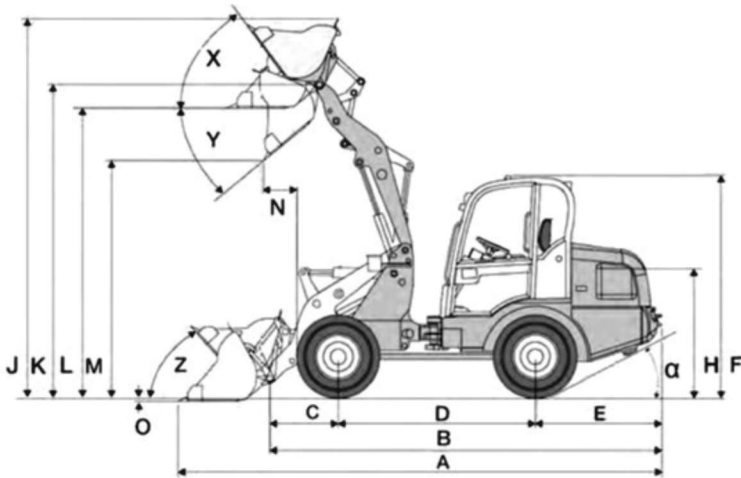

## STANDAARD VOORZIEN VAN:

- Eigen gewicht - 2.880 Kg / 3.200 Kg
- Hydrostaat aandrijving
- Joystick bediening
- Hydraulisch snelwissel
- 4 cilinder Kubota V2403 diesel motor
- Extra hydraulische aansluiting
- Werklampen/ Zwaailamp

## Technische gegevens

Model	W13
Maten	(mm)
A Totale lengte met standaard bak	4830
B Totale lengte zonder bak	3700
C As-centrum tot snelwissel	480
D Wielbasis	1860
E Overhang achter	1190
F Totale hoogte machine	2250
H Zithoogte	1410
J Max. werkhogte	3920
K Max. hoogte van snelwissel	3220
L Max. hefhoogte horizontaal	2910
M Max. dumphoogte bij min. dumpafstand	2315
N Min. dumpafstand	750
O Graafdiepte	65
P Totale breedte	1340
Q Spoorbreedte	1110
S Bodemvrijheid	255
T Max. draaicirkel buitenzijde met bak	2635
U Max. draaicirkel buitenzijde	2320
V Max. draaicirkel binnenzijde	1200
W Draaihoek	45°
X Inhaalhoek bij max. hefhoogte	43°
Y Max. uitkiphoek	45°
Z Inhaalhoek op bodem	28°
a Oprijhoek (max.)	
<b>Bandenmaat</b>	
11.5/80-15.3 EM	1340